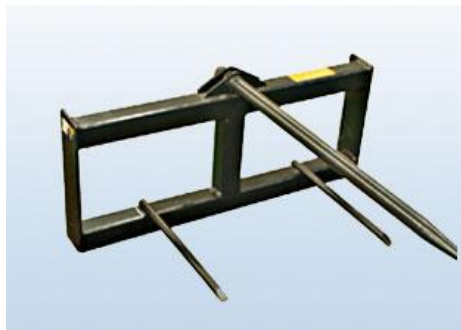

Especificaciones de funcionamiento:

- Sistema de dirección: Marco articulado con dirección asistida hidráulica
- Radio de giro mínimo: 4600 mm
- Sistema de conducción: convertidor hidráulico, tracción a las cuatro ruedas
- Sistema europeo de acoplamiento rápido (opcional)
- Control de Joystick

Opcionales

- Acople rápido

- Porta pallets

- Manipulador de fardos

- Garra tronquera

Reyma Argentina S.A.

Perdriel 481 (C1280AEI) - Buenos Aires - Argentina
Tel. / Fax.: + 54 11 4343-5600 Rotativas / 4304-0700
E-mail: info@reymasa.com.ar
Web: www.reymasa.com.ar